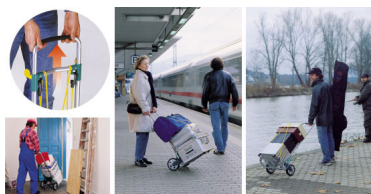

TS 600 (Артикул 5505000)

- Плавная регулировка высоты для удобства в использовании
- Округлые скобы, обеспечивающие удобство захвата также и при транспортировке габаритных грузов
- Округлая поперечная перекладина, идеально подходит для транспортировки круглых предметов
- Легко переносить в руках, благодаря малому весу (3,9 кг) и размеру
- Благодаря автоматической системе трансформации площадка и колеса раскладываются в рабочее положение одним движением
- Всегда под рукой, когда необходима
- Малые габариты в сложенном состоянии
- Максимальная высота: 104 см
- Грузоподъемность: 70 кг
- 5 лет гарантии

TS 800 (Артикул 5500000)

- Всегда легко нести в руках благодаря продуманной автоматической системе складывания
- Большие профилированные колеса, годные для езды по ступеням, позволяют использовать изделие вне помещений

- Возможность индивидуального выставления высоты ручки обеспечивает удобную и неустойчивую транспортировку
- Легко наклоняема, благодаря прочной поперечной перекладине
- Исключительно богатые возможности использования благодаря системе фиксации в трех точках с разнообразными способами подвешивания
- Везти — лучше, чем носить; обладающее многими эргономическими характеристиками решение для транспортировки, позволяющее беречь спину
- Максимальная высота: 110 см
- Грузоподъемность: 90 кг
- 5 лет гарантии