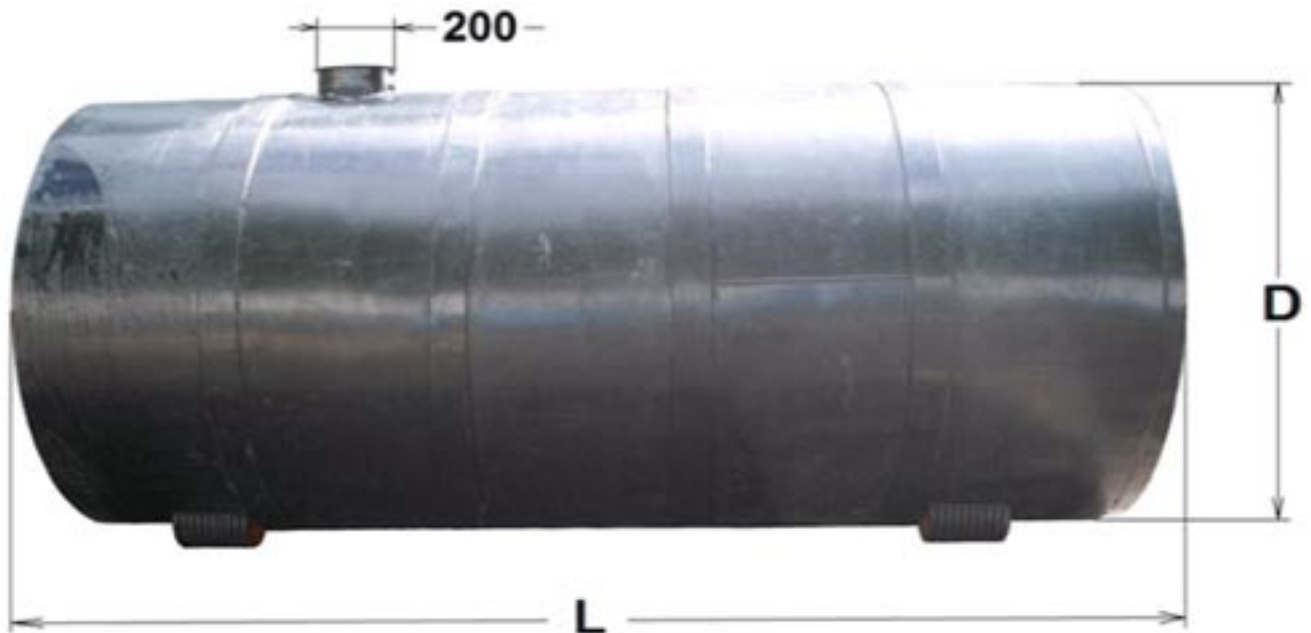

Накопительные емкости НЕ

№	Наименование	Объём в куб. м.	D, мм.
1	НЕ - 1	1	1300
2	НЕ - 2	2	1300
3	НЕ - 3	3	1300

4	HE - 4	4	1300
5	HE - 5	5	1500
6	HE - 6	6	1500
7	HE - 8	8	1500
8	HE - 10	10	1500

Возможно изготовление объема емкостей с учетом Ваших пожеланий

Накопительные емкости из полипропилена НЭП

№	Наименование	Объём в куб. м.	Длина
1	НЭП - 20	20	5000
2	НЭП - 30	30	5000
3	НЭП - 40	40	4500

4	НЕП - 50	50	5500
5	НЕП - 75	75	9000
6	НЕП - 100	100	11000