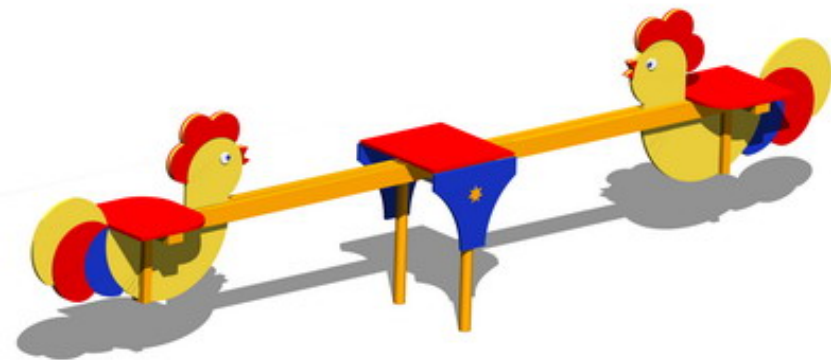

Качалка-балансир «Лимончик» [ИСУ-04-04] Качалка-балансир «Малинка» [ИСУ-04-05]

Качели «Двойные» [ИСУ-07-06]