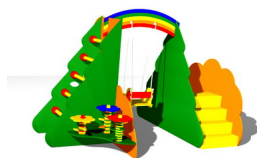

Игровой комплекс «Полянка» [ДК-05-02]

Новинки!